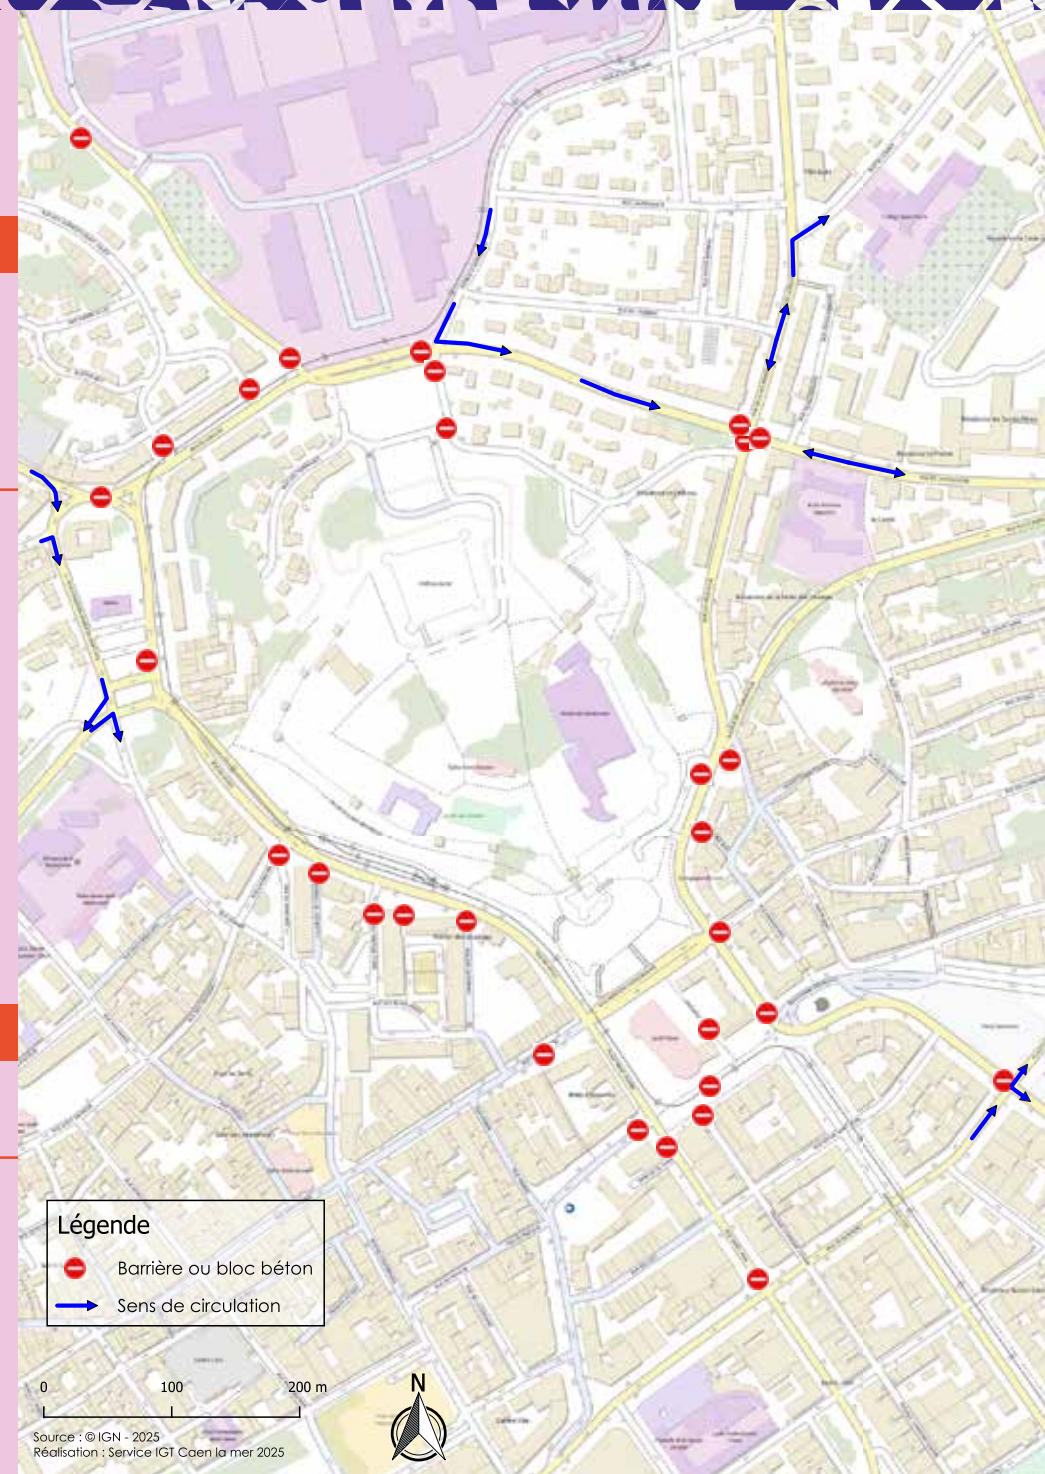

STATIONNEMENT INTERDIT

- **Du jeudi 20 mars 12h00 au dimanche 23 mars 1h00**

Le stationnement sera interdit sur les voies suivantes :

- Rue de Geôle,
- Rue du Bailliage, sur les 15 premiers mètres côté rue de Geôle,
- Rue du tour de Terre, sur les 4 premiers emplacements à partir de l'intersection avec la rue de Geôle,
- Rue Montoir Poissonnerie, dans sa partie comprise entre la rue de Geôle et l'avenue de la Libération,
- Avenue de la Libération, dans sa partie comprise entre la rue Montoir Poissonnerie et la rue du Vagueux,
- Rue du Vagueux, côté pelouses du Château,
- Place Michel Bouard (esplanade de la Paix), sur les emplacements longitudinaux situés le long de la fontaine.
- Rue montoir poissonnerie sur les 2 premiers emplacements situés entre l'avenue de la Libération et la rue des chanoines immédiatement après le passage pour piéton de chaque côté de la chaussée,
- Rue de Bosnières/ place de la Mare sur les premiers emplacements situés entre la rue du Gaillon et la place de la Mare de chaque côté de la chaussée.